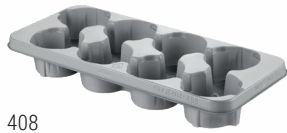

DESCH
PLANTPAK

reover

FROM POST CONSUMER WASTE

236

206

208

212

406

408

490

458

410

412

418

306

326

388

310

386

NORMPACK®

Normpack 200 (28 x 40 cm)

Código Descripción

236	6 - Ø 12, 13
206	6 - Ø 10½, 11, 11½, 12 8°
208	8 - Ø 10, 10½, 11, 11½
212	12 - Ø 8, 8½, 9

Normpack 400 (56 x 25 cm)

Código Descripción

406	6 - Ø 12, 13
408	8 - Ø 12, 13
490	6 - Ø 10½, 11, 11½, 12 8°
458	8 - 10½, 11, 12 8°
410	10 - Ø 10, 10½, 11
412	12 - Ø 10, 10½, 11 8°
418	18 - Ø 8½, 9

Normpack 300 (56 x 31 cm)

Código Descripción

306	6 - Ø 17
326	6 - Ø 15
388	8 - Ø 14
310	10 - Ø 13
386	6 - Ø 13

**De
stock
disponible!**